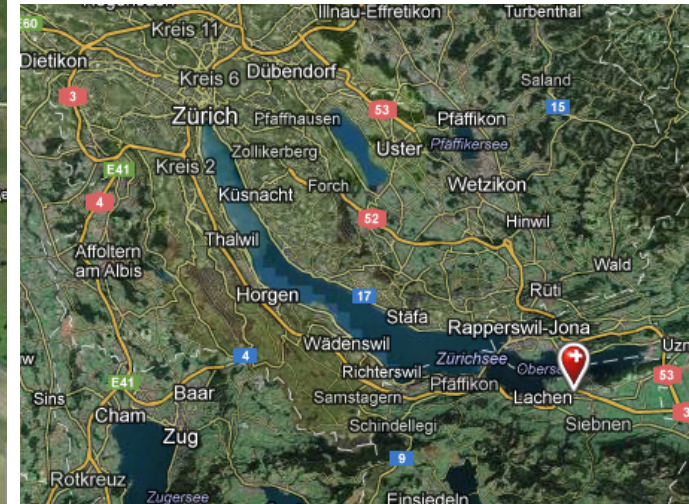

Lageplan – Situation map

Autobahn A3 Chur – Zürich; Ausfahrt Lachen, Richtung Wangen, Feldmoosstrasse, Industrie Leuholz
Motorway A3 Chur – Zürich; Exit Lachen, Direction Wangen, Feldmoosstrasse, Industrie Leuholz

In einem guten Umfeld zu Hause

Unser Firmenstandort im Dorf Wangen SZ bietet unseren Mitarbeiterinnen und Mitarbeitern alle Vorteile einer offenen, ländlichen Umgebung am See mit hoher Lebensqualität. Trotzdem ist der Anschluss an die internationale Geschäftswelt bestens gewährleistet. Unsere Kunden aus aller Welt erreichen uns innert Stundenfrist bequem über gute Verkehrswege von der Stadt Zürich und vom interkontinentalen Flughafen Zürich Kloten.

At home in a good environment

We are located in Wangen, Switzerland, a small town in the canton of Schwyz, offering our staff all the advantages of an open, rural environment close to Lake Zurich with a high standard of living. Despite our off-the-beaten-track location, connections to the world of international business are ensured. Customers from all over the world can easily reach us within an hour from the city of Zurich or from Zurich international airport.