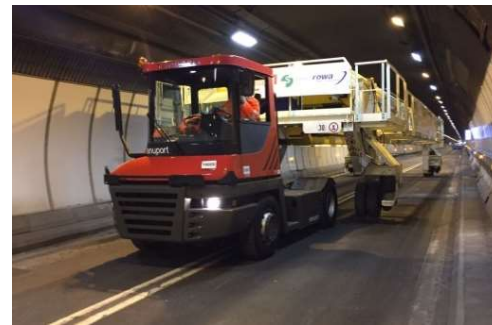

Tunnelling Logistics Services Equipment

Build faster, safer and more economical

Läufer-Kran

Projekt: Koralm KAT 3

www.rowa-ag.ch

Koralm KAT 3

Läufer-Kran

Koralm KAT 3